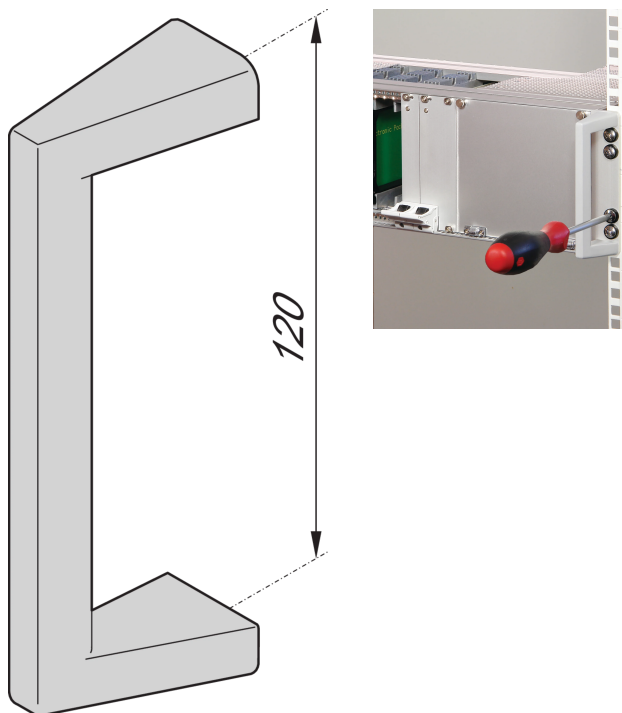

# Frontgriff, für Seitenwand vom Typ R

## KATALOGNUMMER

**24566-010**

Der Frontgriff für einen rugged Baugruppenträger hat eine Tragfähigkeit von 30 kg. Dies optimiert den Einbau eines Baugruppenträgers in einen Schrank.

## MERKMALE

Traglast 30 kg

Passend für 3 und 6 HE Seitenwände

Die Form des Griffs erleichtert die Montage der M6-Befestigungsschrauben erheblich

## PRODUKTMERKMALE

Produkttyp: Griff

Passt zu: Baugruppenträger

Grifftyp: Gerade

Breite: 12.2mm

Material: Aluminium

Farbe: Silber

Anzahl Verpackungen: 2