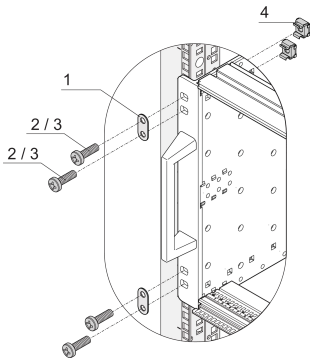

EuropacPRO 19-Zoll-dual Befestigungssatz

KATALOGNUMMER

24566-109

Zur Befestigung eines Baugruppenträgers mit zwei Befestigungsbohrungen an 19-Zoll Montagewinkeln (z. B. Rugged- und Bahn-Baugruppenträger).

ZERTIFIZIERUNGEN

MERKMALE

Zum Befestigen eines Baugruppenträgers mit doppelten Montagebohrungen an 19-Zoll-Montagewinkel (z. B. robuste und Eisenbahnbaugruppenträger)

PRODUKTMERKMALE

Produkttyp: Kit Befestigungsmaterial