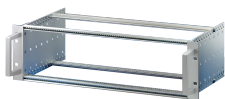

EuropacPRO 19 Zoll Baugruppenträger Bausatz, Typ schwer, für Backplanemontage, mit abgewinkeltem Frontgriff, 6 HE, 235 mm

KATALOGNUMMER

24567-462

Ungeschirmter Baugruppenträger für Backplane-Montage, schwere Ausführung mit tox-kaltgeschweißten Seitenwänden und Frontgriff.

MERKMALE

Baugruppenträger mit Seitenwand Typ H („heavy“), Der 19-Zoll-Winkel ist fest mit der Seitenwand verbunden (getoxt – kaltgeschweißt)

Lieferung erfolgt als platzsparende Flatpack-Verpackung

Modulschiene hinten zur Backplanemontage mit Isolierstreifen

Modulschiene vom Typ „Heavy“

Schock- und vibrationsfest bis zu 5 g

IP 20 gemäß IEC 60529.

Schock- und vibrationsgeprüft nach den Normen der Deutschen Bahn BN 411002, BN 411003

Innen- und Außenabmessungen entsprechen: IEC 60297-3-100, -101, IEEE 1101.1

Leiterplattentiefe: 160mm; 220mm

Typ Dichtung: Edelstahl EMV

Schock- und Vibrationstoleranz: 5g (force)

Griff enthalten: Ja

Befestigung: Gestell

Entspricht: IEC 60297-3-103

EMV-Schirmung: Nein

Oberfläche: Eloxiert; Passiviert