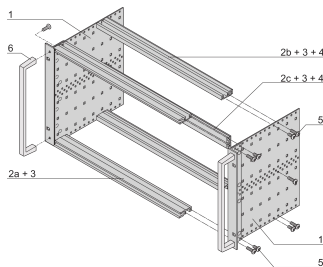

EuropacPRO 19 Zoll Baugruppenträger Bausatz, Typ schwer, für Backplanemontage, mit abgewinkeltem Frontgriff, 6 HE, 235 mm

KATALOGNUMMER

24567-462

Ungeschirmter Baugruppenträger für Backplane-Montage, schwere Ausführung mit tox-kaltgeschweißten Seitenwänden und Frontgriff.

MERKMALE

Baugruppenträger mit Seitenwand Typ H („heavy“), Der 19-Zoll-Winkel ist fest mit der Seitenwand verbunden (getoxt – kaltgeschweißt)

Lieferung erfolgt als platzsparende Flatpack-Verpackung

Modulschiene hinten zur Backplanemontage mit Isolierstreifen

Modulschiene vom Typ „Heavy“

Schock- und vibrationsfest bis zu 5 g

IP 20 gemäß IEC 60529.

Schock- und vibrationsgeprüft nach den Normen der Deutschen Bahn BN 411002, BN 411003

Innen- und Außenabmessungen entsprechen: IEC 60297-3-100, -101, IEEE 1101.1

Leiterplattentiefe: 160mm; 220mm

Typ Dichtung: Edelstahl EMV

Schock- und Vibrationstoleranz: 5g (force)

Griff enthalten: Ja

Befestigung: Gestell

Entspricht: IEC 60297-3-103

EMV-Schirmung: Nein

Oberfläche: Eloxiert; Passiviert