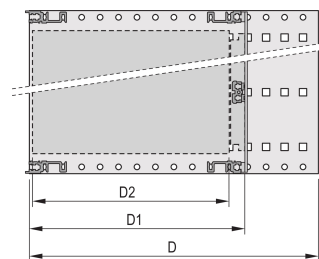

EuropacPRO 19 Zoll Baugruppenträger Bausatz, Typ schwer, für Backplanemontage, mit abgewinkeltem Frontgriff, 6 HE, 235 mm

KATALOGNUMMER

24567-462

Ungeschirmter Baugruppenträger für Backplane-Montage, schwere Ausführung mit tox-kaltgeschweißten Seitenwänden und Frontgriff.