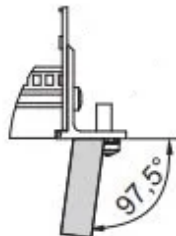

EuropacPRO 19 Zoll Baugruppenträger Bausatz, Typ schwer, für Backplanemontage, mit abgewinkeltem Frontgriff, 6 HE, 295 mm

KATALOGNUMMER

24567-463

Ungeschirmter Baugruppenträger für Backplane-Montage, schwere Ausführung mit tox-kaltgeschweißten Seitenwänden und Frontgriff.

MERKMALE

Baugruppenträger mit Seitenwand Typ H („heavy“), Der 19-Zoll-Winkel ist fest mit der Seitenwand verbunden (getoxt – kaltgeschweißt)

Lieferung erfolgt als platzsparende Flatpack-Verpackung

Modulschiene hinten zur Backplanemontage mit Isolierstreifen

Leiterplattentiefe: 160mm; 220mm; 280mm

Typ Dichtung: Edelstahl EMV

Schock- und Vibrationstoleranz: 5g (force)

Griff enthalten: Ja

Befestigung: Gestell

Entspricht: IEC 60297-3-103

EMV-Schirmung: Nein

Oberfläche: Eloxiert; Passiviert