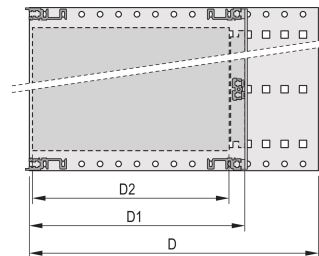

EuropacPRO 19 Zoll Baugruppenträger Bausatz, Typ schwer, für Backplanemontage, mit abgewinkeltem Frontgriff, 6 HE, 295 mm

KATALOGNUMMER

24567-463

Ungeschirmter Baugruppenträger für Backplane-Montage, schwere Ausführung mit tox-kaltgeschweißten Seitenwänden und Frontgriff.