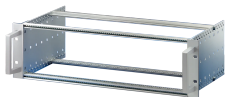

EuropacPRO 19 Zoll Baugruppenträger Bausatz, Typ schwer, für Backplanemontage, mit abgewinkeltem Frontgriff, 6 HE, 295 mm

KATALOGNUMMER

24567-463

Ungeschirmter Baugruppenträger für Backplane-Montage, schwere Ausführung mit tox-kaltgeschweißten Seitenwänden und Frontgriff.

MERKMALE

Baugruppenträger mit Seitenwand Typ H („heavy“), Der 19-Zoll-Winkel ist fest mit der Seitenwand verbunden (getoxt – kaltgeschweißt)

Lieferung erfolgt als platzsparende Flatpack-Verpackung

Modulschiene hinten zur Backplanemontage mit Isolierstreifen

Modulschiene vom Typ „Heavy“

Schock- und vibrationsfest bis zu 5 g

IP 20 gemäß IEC 60529.

Schock- und vibrationsgeprüft nach den Normen der Deutschen Bahn BN 411002, BN 411003

Innen- und Außenabmessungen entsprechen: IEC 60297-3-100, -101, IEEE 1101.1

Einbaulast bis 15 kg

Ausführung mit Frontgriffe (abgewinkelte Form für einfacheren Zugriff auf die 19" Befestigungsschrauben)

PRODUKTMERKMALE

Höhe Gestell: 6U

Tiefe: 295mm

Anzahl Verpackungen: 1

Zur Montage: Rückwandplatine