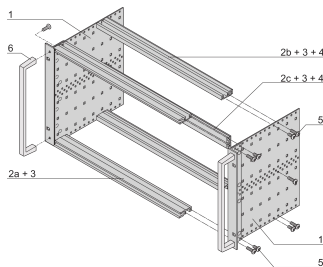

EuropacPRO 19 Zoll Baugruppenträger Bausatz, Typ schwer, für Backplanemontage, mit abgewinkeltem Frontgriff, 6 HE, 295 mm

KATALOGNUMMER

24567-463

Ungeschirmter Baugruppenträger für Backplane-Montage, schwere Ausführung mit tox-kaltgeschweißten Seitenwänden und Frontgriff.

MERKMALE

Baugruppenträger mit Seitenwand Typ H („heavy“), Der 19-Zoll-Winkel ist fest mit der Seitenwand verbunden (getoxt – kaltgeschweißt)

Lieferung erfolgt als platzsparende Flatpack-Verpackung

Modulschiene hinten zur Backplanemontage mit Isolierstreifen

Modulschiene vom Typ „Heavy“

Schock- und vibrationsfest bis zu 5 g

IP 20 gemäß IEC 60529.

Schock- und vibrationsgeprüft nach den Normen der Deutschen Bahn BN 411002, BN 411003

Innen- und Außenabmessungen entsprechen: IEC 60297-3-100, -101, IEEE 1101.1

Leiterplattentiefe: 160mm; 220mm; 280mm

Typ Dichtung: Edelstahl EMV

Schock- und Vibrationstoleranz: 5g (force)

Griff enthalten: Ja

Befestigung: Gestell

Entspricht: IEC 60297-3-103

EMV-Schirmung: Nein

Oberfläche: Eloxiert; Passiviert