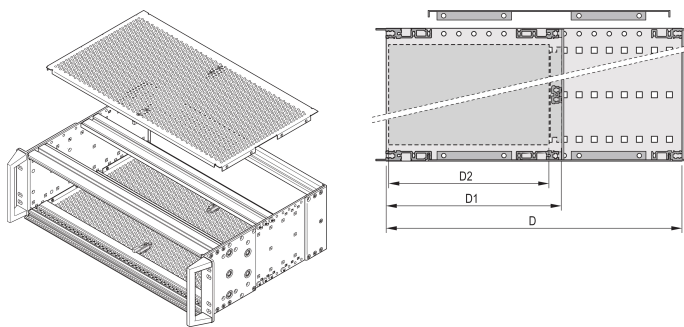

EuropacPRO Abdeckplatte zur Verschraubung mit robuster Seitenwand, 84 HP, 295 mm, Board-Tiefe 180 mm

KATALOGNUMMER

24568-016

Eine Abdeckplatte wird zur elektromagnetischen Abschirmung oder als mechanischer Schutz verwendet.

ZERTIFIZIERUNGEN

MERKMALE

Perforationsgrad 58 %

PRODUKTMERKMALE

Tiefe: 295mm

Anzahl Verpackungen: 2

Oberfläche: Passiviert

Material: Aluminium

Produktfamilie: EuropacPRO

Produkttyp: Abdeckblech

Breite Gestell: 84HP

Typ: Perforiert

Passt zu: Baugruppenträger

Gross Weight: 0.466kg

Verpackungseinheit: Paar

Drehmoment: 2.1N·m

ZUSÄTZLICHE PRODUKTDDETAILS

Optional ist eine Abdeckplattenverriegelung einsetzbar, die das Deckblech zusätzlich in der vorderen und hinteren Führungsschiene fixiert.

4 Für die Abschirmung sind EMV-Kontaktstreifen aus Edelstahl pro Baugruppenträger erforderlich, bitte separat bestellen.