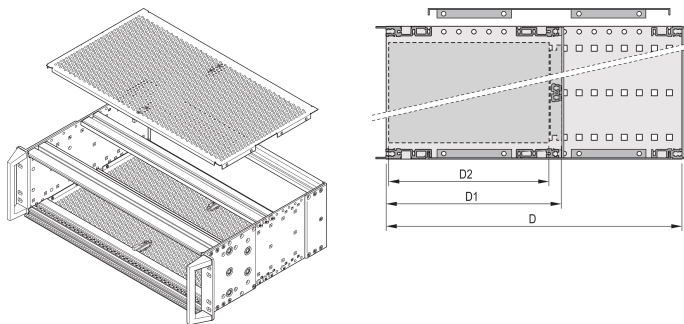

# EuropacPRO Deckblech zur Verschraubung mit robuster Seitenwand, 84 TE, 355 mm

## KATALOGNUMMER

**24568-020**

Eine Abdeckplatte wird zur elektromagnetischen Abschirmung oder als mechanischer Schutz verwendet.

## PRODUKTMERKMALE

Tiefe: 355mm

Anzahl Verpackungen: 2

Oberfläche: Passiviert

Material: Aluminium

Produktfamilie: EuropacPRO

Produkttyp: Abdeckblech

Breite Gestell: 84HP