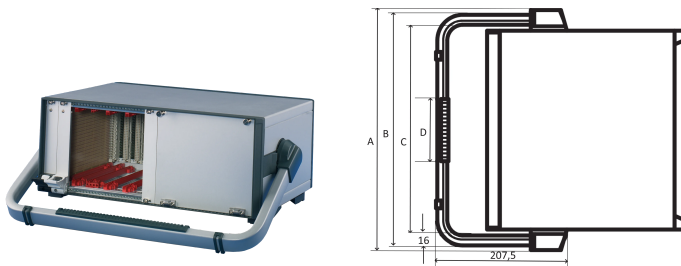

RatiopacPRO/-Air Aufstell-Tragegriff, 42 TE, passend für 3 HE + 4 HE oder 3/4 HE + 4/5 Air

KATALOGNUMMER

24571-320

Aufstellgriff für RatiopacPRO/-AIR mit einer statischen Tragkraft von 30 kg und ohne mechanisches Bearbeitung am Gehäuse nachrüstbar.

ZERTIFIZIERUNGEN

MERKMALE

Im Raster von 30° verstellbar

Nachrüstbar ohne mechanische Bearbeitung des Gehäuses

Statische Traglast 30 kg

Der Griff ermöglicht dem Benutzer im Falle einer Desktop-Nutzung eine bessere Sicht auf die Frontseite des Gehäuses

PRODUKTMERKMALE

Breite Gestell: 42HP

Anzahl Verpackungen: 1

Grifftyp: Aufstellgriff

Farbe: Silber

Oberfläche: Pulverbeschichtet

Material: Aluminium; ABS

Produktfamilie: RatiopacPRO; RatiopacPRO AIR