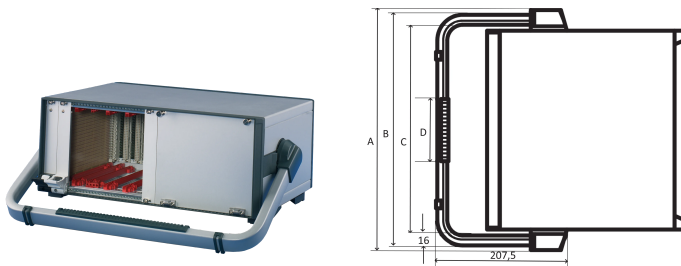

# RatiopacPRO/-Air Aufstell-Tragegriff, 84 TE, passend für 3 HE + 4 HE oder 3/4 HE + 4/5 Air

## KATALOGNUMMER

**24571-322**

Aufstellgriff für RatiopacPRO/-AIR mit einer statischen Tragkraft von 30 kg und ohne mechanisches Bearbeitung am Gehäuse nachrüstbar.

## MERKMALE

Im Raster von 30° verstellbar

Nachrüstbar ohne mechanische Bearbeitung des Gehäuses

Statische Traglast 30 kg

Der Griff ermöglicht dem Benutzer im Falle einer Desktop-Nutzung eine bessere Sicht auf die Frontseite des Gehäuses