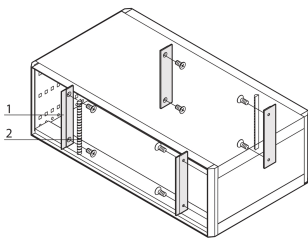

RatiopacPRO EMV-Abschirmungs-Kit, Frontplatte zu Seitenwand, 3 HE

KATALOGNUMMER

24571-331

Zur vertikalen EMV-Schirmung zwischen Baugruppen und Seitenwand. Die Halterung kann an die Seitenwand geschraubt werden und nimmt Textil- oder Edelstahl-Abschirmungen auf.

ZERTIFIZIERUNGEN

MERKMALE

Zur vertikalen EMV-Schirmung zwischen Baugruppen und Seitenwand

Lieferumfang ausreichend für ein Gehäuse.

PRODUKTMERKMALE

Höhe Gestell: 3U

Anzahl Verpackungen: 1

Material: Aluminium; Thermoplastisches Elastomer; Edelstahl; Messing