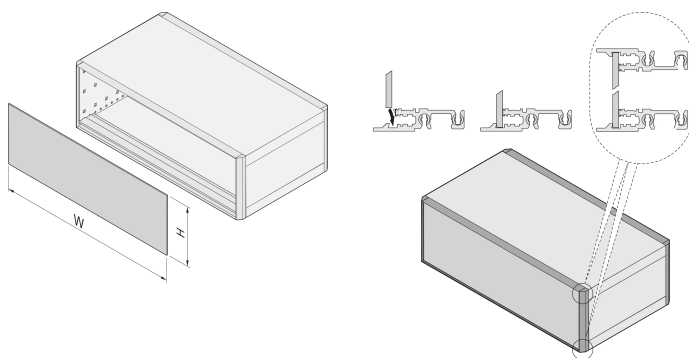

RatiopacPRO EMC-Frontplatte, slotted (geschlitzt), geschirmt, 3 HE, 42 TE, 2,5 mm, Al, vorne eloxiert, hinten leitfähig

KATALOGNUMMER

24572-604

Die EMV-Frontplatte kann in spezielle Modulschienen mit Erhöhung eingesetzt werden. Für die Befestigung werden keine Schrauben benötigt. Das Design ermöglicht dem Benutzer die Verwendung einer Frontfolie.

ZERTIFIZIERUNGEN

MERKMALE

Befestigung erfolgt ohne Schrauben

Spezielle Modulschienen decken die Kanten der Frontplatte (oben und unten) ab und verhindern das Durchbiegen der Frontplatte.

PRODUKTMERKMALE

Höhe Gestell: 3U

Breite Gestell: 42HP

Zubehörtyp: Frontplatte

Anzahl Verpackungen: 1

Frontbeschichtung: Eloxiert

Oberfläche Rückseite: Leitend

Behandelte Kanten: Nein

Tiefe: 2.5mm

Oberfläche: Eloxiert; Passiviert

Höhe: 128.4mm

Material: Aluminium

Produkttyp: Frontplatte

Breite: 213.2mm

Net Weight: 0.55kg

ZUSÄTZLICHE PRODUKTDDETAILS

Um ein geschirmtes Gehäuse zu erhalten, müssen alle EMV-Dichtungen montiert sein (Frontplatte/Rückwand ? Seitenwand; Seitenwand ? Abdeckblech; Frontplatte/Rückwand ? Modulschiene; Modulschiene ? Modulschiene)