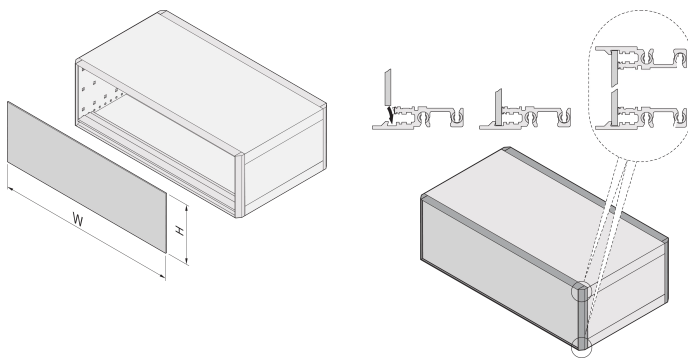

# RatiopacPRO EMC-Frontplatte, slotted (geschlitzt), geschirmt, 4 HE, 84 TE, 2,5 mm, Al, vorne eloxiert, hinten leitfähig

## KATALOGNUMMER

24572-610

Die EMV-Frontplatte kann in spezielle Modulschienen mit Erhöhung eingesetzt werden. Für die Befestigung werden keine Schrauben benötigt. Das Design ermöglicht dem Benutzer die Verwendung einer Frontfolie.

## MERKMALE

Befestigung erfolgt ohne Schrauben

Spezielle Modulschienen decken die Kanten der Frontplatte (oben und unten) ab und verhindern das Durchbiegen der Frontplatte.

## PRODUKTMERKMALE

Höhe Gestell: 4U

Breite Gestell: 84HP

Zubehörtyp: Frontplatte

Anzahl Verpackungen: 1

Frontbeschichtung: Eloxiert

Oberfläche Rückseite: Leitend

Behandelte Kanten: Nein