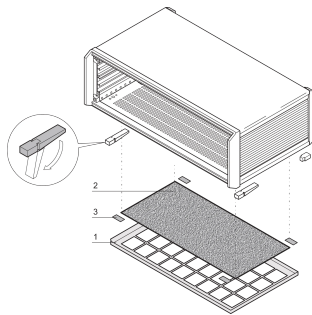

PropacPRO Luftfilter, 42 TE

KATALOGNUMMER

24576-094

Der Luftfilter filtert die Ansaugluft und reduziert die Menge an Staub oder anderen Partikeln.

ZERTIFIZIERUNGEN

MERKMALE

Montage ohne Werkzeuge

Filterwechsel ohne Öffnen des Gehäuses

IP-Schutzart bleibt erhalten

PRODUKTMERKMALE

Breite Gestell: 42HP

Oberfläche: Pulverbeschichtet

Material: Aluminium

Produktfamilie: PropacPRO

Produkttyp: Filter

Typ: Luftfilter