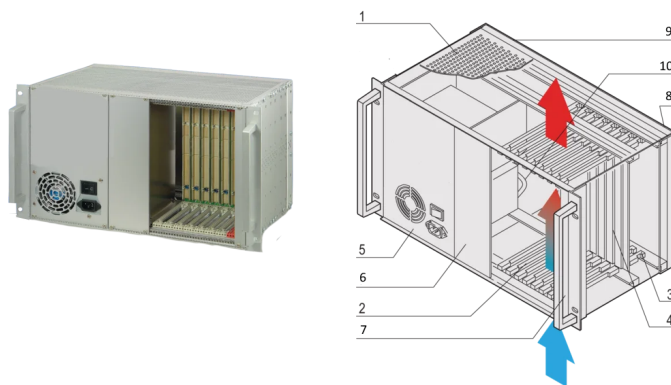

CPCI System mit ATX-Netzteil, 6 HE, 8 Slot

KATALOGNUMMER

24579-030

Lüfterloses 6 HE CompactPCI-System mit vertikalem Kartenkorb für acht 6 HE Boards und acht RTM-Boards. Mit eingebautem ATX-Netzteil.

ZERTIFIZIERUNGEN

MERKMALE

System gem. IEC 60297-3-101, -102, -103; IEEE 1101.1, 1101.10/11; Backplane konform zu PICMG 2.0 Rev. 3.0

System mit vertikalem Kartenkorb. Kartenformat vorne: 6 HE, 160 mm tief; Rear I/O: 6 HE, 80 mm tief

Backplane 8 Slot, 6 HE, 64-bit, System-Slot rechts, 8 TE breite CPU kann verwendet werden

Entwärmung durch Konvektion, von unten nach oben

ATX-Netzteil, 300 W

Einbaumöglichkeit eines 5,25"-DVD-Laufwerks

PRODUKTMERKMALE

Produkttyp: System

Anzahl Slots: 8

Typ: 19-Zoll-Schrankmontage

Typ Rückwandplatine: 6 U CompactPCI

Datenübertragung: 64-bit-PCI-Bus

Strom pro Slot: 10W

Eingangsspannung AC: 100 – 240V

Höhe Gestell: 6U