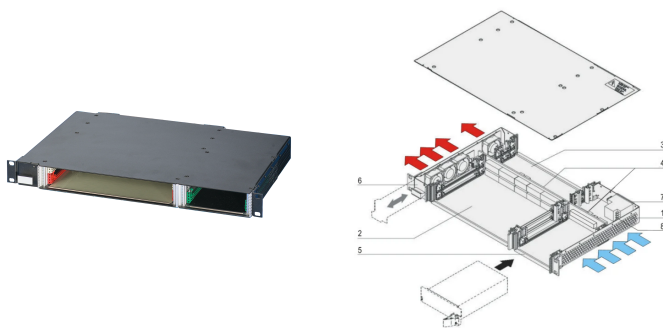

# CPCI System für steckbares Netzteil, horizontal, 1 HE, 2 Slot

## KATALOGNUMMER

**24579-078**

1 HE CompactPCI-System mit horizontalem Kartenkorb für zwei 6 HE Boards, zwei RTM-Boards und ein steckbares 3 HE CompactPCI-Netzteil.

Backplane (Signal- und Powerbackplane als monolithische Backplane) 2 Slot, 6 HE, 64-bit, System-Slot links, Powersteckverbinder (1 x P 47)

Wärmeableitung erfolgt mit Hot-Swap-Lüftereinheit (Luftstrom von rechts nach links)

Luftstromrichtung: Von rechts nach links

Höhe Gestell: 1U

Netzteiltyp: (1) Netzteil mit Steckanschluss

Netzteil enthalten: Nein

Rear I/O: Ja

Entspricht: PICMG 2.0 R3.0

Tiefe: 275mm

Höhe: 44.64mm