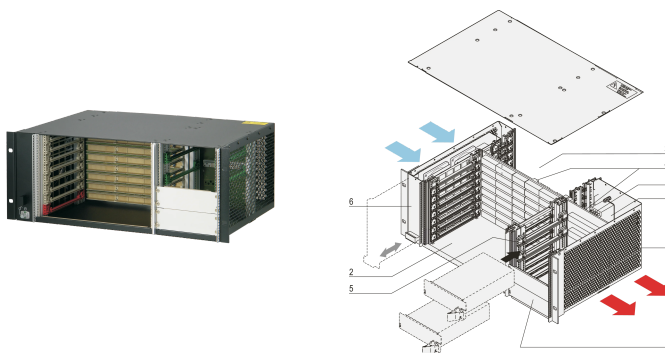

CPCI System, für steckbares Netzteil, Horizontal, 4 HE , 8 Slot

KATALOGNUMMER

24579-106

4 HE CompactPCI-System mit horizontalem Kartenkäfig für acht 6 HE Boards, acht RTM-Boards und zwei steckbare CompactPCI 3 HE Netzteile. Option zur Montage von bis zu vier steckbaren Netzteilen.

Backplane (Signal- und Powerbackplane als monolithische Backplane) 8 Slot, 6 HE, 64-bit, System-Slot links, Powersteckverbinder (2 x P 47)

Wärmeableitung erfolgt mit Hot-Swap-Lüftereinheit (Luftstrom von links nach rechts)

Vorbereitet für die Montage eines 19-Zoll CompactPCI Netzteils (3 HE, 8 TE)

PRODUKTMERKMALE

Produkttyp: System

Anzahl Slots: 8

Typ: 19-Zoll-Schrankmontage

Typ Rückwandplatine: 6 U CompactPCI

Datenübertragung: 64-bit-PCI-Bus

Strom pro Slot: 40W

Eingangsspannung AC: 100 – 240V

Luftstromrichtung: Von links nach rechts

Höhe Gestell: 4U

Netzteiltyp: (2) Netzteil mit Steckanschluss

Netzteil enthalten: Nein

Rear I/O: Ja

Entspricht: PICMG 2.0 R3.0