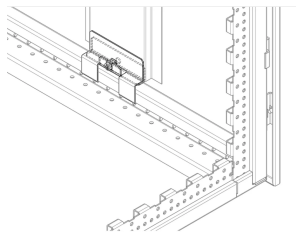

Innere Sicherung für Rückwand für Varistar CP

KATALOGNUMMER

24630-026

Die Innenhalterung lässt sich leicht und ohne Bohren montieren und erlaubt das Entfernen der Rückwand nur von innen. Die Sicherung ist nur für IP 20-Anwendungen gedacht.

MERKMALE

Einfache Montage ohne Bohren

Einmal montiert, kann die Rückwand nicht mehr von außen entfernt werden

PRODUKTMERKMALE

Produkttyp: Halterung

Produktfamilie: Varistar CP

Typ: Kartenhalterung

Passt zu: Varistar CP