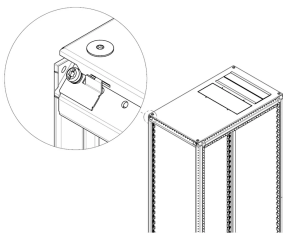

Innere Sicherung für Abdeckblech für Varistar CP

KATALOGNUMMER

24630-027

Die Innenhalterung lässt sich leicht und ohne Bohren montieren und erlaubt Entfernen des Abdeckblechs nur von innen. Die Sicherung ist nur für IP 20-Anwendungen gedacht.

MERKMALE

Einfache Montage ohne Bohren

Einmal montiert, und dann kann Abdeckblech nicht mehr von außen entfernt werden

PRODUKTMERKMALE

Produkttyp: Halterung

Produktfamilie: Varistar CP

Typ: Kartenhalterung

Passt zu: Varistar CP