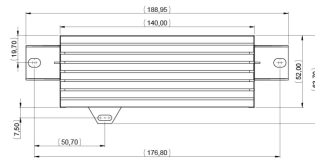

Gateway für elektronisches Türschloss

KATALOGNUMMER

24630-194

Gateway für elektronische Schließsysteme zur Überwachung von Zugang und Status über SNMP, verbunden über die Software Administration Suite.

MERKMALE

Wird an Ethernet-Netzwerk angeschlossen

PRODUKTMERKMALE

Produkttyp: Gateway

Produktfamilie: Varistar CP

Typ: Ethernet-Gateway

Passt zu: Elektronisches Schloss MLR; Varistar CP

Net Weight: 0.182kg

Anzahl Verpackungen: 1

WARNUNG

nVent-Produkte müssen in Übereinstimmung mit den Produktinformationsblättern und dem Schulungsmaterial von nVent installiert und verwendet werden. Informationsblätter sind verfügbar unter www.nVent.com sowie bei Ihrem nVent-Kundendienstvertreter. Unsachgemäße Installation, Missbrauch, Fehlanwendung oder andere Handlungen im Widerspruch zu den Anweisungen und Warnungen von nVent können zu Fehlfunktionen, Anlagenschäden, schwerer Körperverletzung sowie zum Tod führen und/oder haben die Annullierung der Garantie zur Folge.