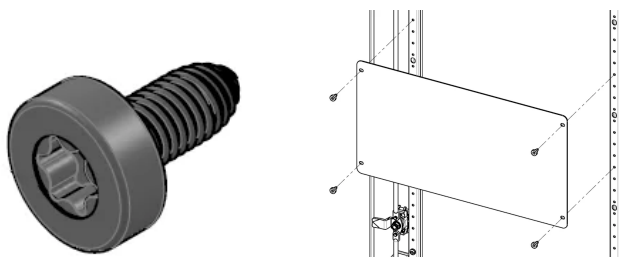

Kit zur Montage am Verstaerkungsprofil der Tuer

KATALOGNUMMER

24630-277

Zur variablen Montage von Frontplatten oder Kabeln an den Verstaerkungsprofilen der Turen eines Varistar CP-Schranks

MERKMALE

Zur variablen Montage von Frontplatten oder Kabeln an den Verstaerkungsprofilen der Turen

PRODUKTMERKMALE

Produkttyp: Schraube

Material: Kohlenstoffstahl

Oberflaeche: Verzinkt

Anzahl Verpackungen: 50

WARNUNG

nVent-Produkte muessen in Uebereinstimmung mit den Produktinformationsblaettern und dem Schulungsmaterial von nVent installiert und verwendet werden. Informationsblaetter sind verfuegbar unter www.nVent.com sowie bei Ihrem nVent-Kundendienstvertreter. Unsachgemaeue Installation, Missbrauch, Fehlanwendung oder andere Handlungen im Widerspruch zu den Anweisungen und Warnungen von nVent koennen zu Fehlfunktionen, Anlagenschaden, schwerer Koerperverletzung sowie zum Tod fuehren und/oder haben die Annullierung der Garantie zur Folge.