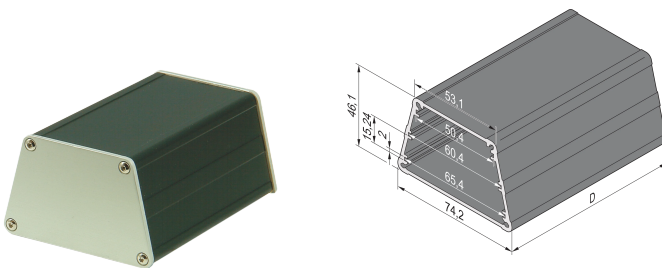

## KATALOGNUMMER

**24814-008**

Das trapezförmige Alu-Profilgehäuse ermöglicht es dem Anwender, 3 nichtstandardisierte Leiterplatten einzusetzen. Die Leiterplatten werden in Nuten des Alu-Profil-Tubus eingesetzt. Beide Seiten sind 2,5 mm dick verkleidet.

## MERKMALE

Tischversion

Stärke der Leiterplatte 1,6 mm, Rasterabstand 15,24 mm (3 TE)

Länge D = 100 mm, Breite der langen Seite 74,2 mm, Breite der kurzen Seite 54,5 mm, Höhe 46,1 mm

Zum Einbau von 3 ungenormten Leiterplatten (Höhe 50, 60 und 65 mm, Tiefe 100 mm)

## PRODUKTMERKMALE

Produkttyp: Gehäuse mit kleinem Formfaktor

Produktfamilie: Minipac

Typ: Desktop

Höhe: 75.6mm

Breite: 47.5mm

Tiefe: 100.5mm

Material: Aluminium

Farbe: Schwarz

Oberfläche: Eloxiert

Schutzart: IP40

Kühlung: Nicht perforiert

Form: Trapez

Anzahl Verpackungen: 1

Länge: 100.5mm

Net Weight: 0.24kg