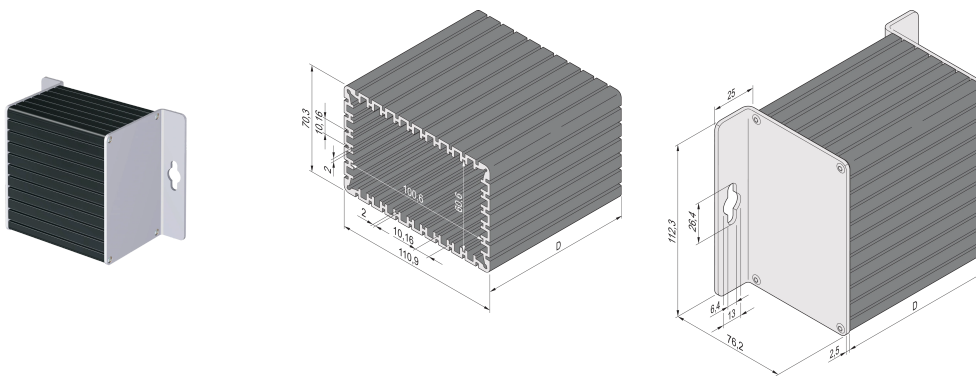

# Minipac, Gehäuse, Bauform Rechteck, Wandmontage

## KATALOGNUMMER

**24814-025**

Das rechteckige Alu-Profil-Gehäuse ermöglicht dem Anwender das Einlegen von 4 Standard-Leiterplatten (Höhe 100 mm x Tiefe 160 mm). Die Leiterplatten werden in Nuten des Alu-Profil-Tubus eingesetzt. Beide Seiten sind zur Wandmontage mit 2,5 mm dicken, L-förmigen Frontplatten verkleidet.

Länge D = 160 mm, lange Seite 110,9 mm, kurze Seite 70,3 mm

Wandmontage

## PRODUKTMERKMALE

Produkttyp: Gehäuse mit kleinem Formfaktor

Produktfamilie: Minipac

Typ: Wandmontage

Höhe: 112.3mm

Breite: 76.2mm

Tiefe: 160.5mm

Material: Aluminium