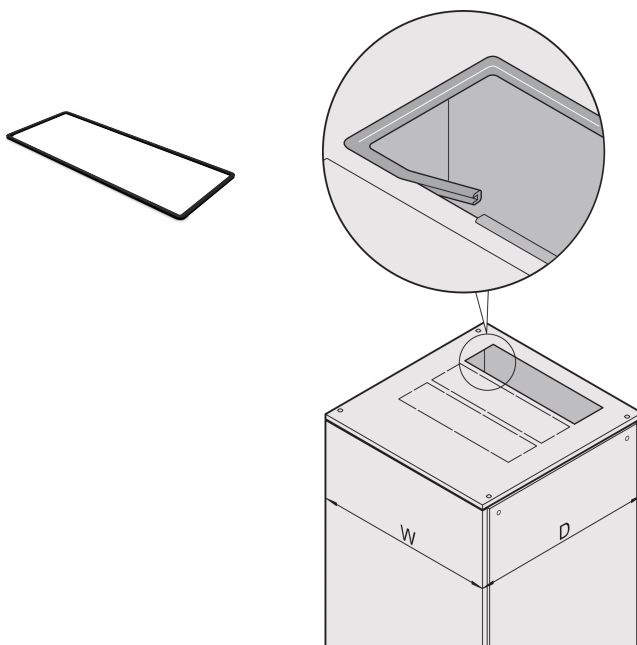

Varistar CP Kantenschutz für Dachausbruchszonen

KATALOGNUMMER

28127-281

Deckt scharfe Kanten von Ausbrüchen ab. Bietet Schutz vor Verletzungen und verhindert Schäden an eingeführten Kabeln. Varistar Kantenschutz eignet sich für Ausbruchszonen des Dachs.