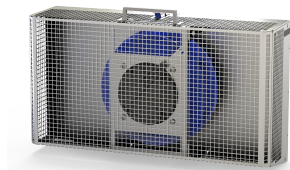

Lüftereinschub für LHX+ 5 kW

KATALOGNUMMER

29714-026

MERKMALE

LHX+ Lüftereinschübe ermöglichen den einfachen und Hot-Swap-Wechsel von Lüftern

PRODUKTMERKMALE

Höhe: 244.24mm

Breite: 443.4mm

Tiefe: 126.3mm

Passt zu: Varistar; Varistar CP

Anzahl Verpackungen: 1

Luftstromrichtung: Vorder- zu Oberseite

Farbe: Lichtgrau

Farbcode: RAL 7035

Anzahl Lüfter: 1

Oberfläche: Aluminium verzinkt

Eingangsspannung AC: 230V

Material: Stahl

Produktfamilie: Varistar CP

Produkttyp: Lüftereinschub

Gross Weight: 7.5kg