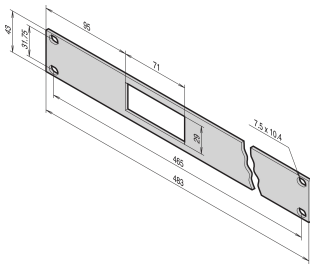

19-Zoll-Frontplatte für Thermostat mit Digitalanzeige, 1 HE, 3 mm, Al, eloxiert

KATALOGNUMMER

30118-267

19 Zoll Frontplatte, 1 HE, mit Ausbruch zum Einbau des Thermostats mit Digitalanzeige

ZERTIFIZIERUNGEN

MERKMALE

19"-Frontplatten, 1 HE, mit Ausbruch zum Einbau des Thermostats mit Digitalanzeige

PRODUKTMERKMALE

Produkttyp: Frontplatte

Typ: 19-Zoll-Frontplatte

Zubehörtyp: Frontplatte

Befestigung: Anschraubbare Front

EMV-Schirmung: Nein

Material: Aluminium

Frontbeschichtung: Eloxiert

Oberfläche Rückseite: Eloxiert

Höhe Gestell: 1U

Höhe: 35mm

Breite: 76mm

Tiefe: 3mm