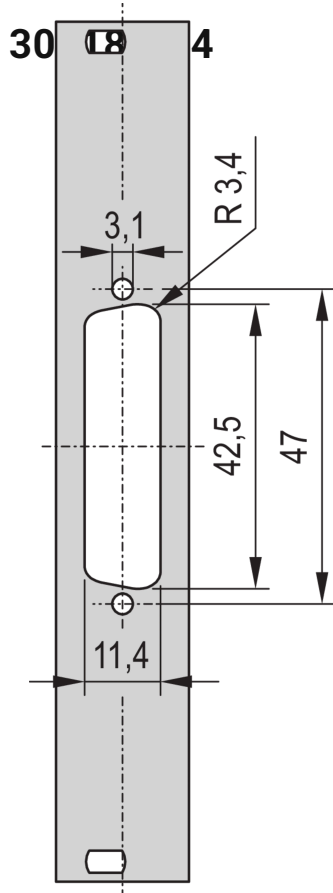

19-Zoll-Frontplatte mit D-Sub-Ausbruch, 1 x 25-Pin, 3 HE, 4 TE, 2,5 mm, Al, RAL 7035

KATALOGNUMMER

19"-Frontplatte mit SUB-D- oder FDDI-Ausbruch.

ZERTIFIZIERUNGEN

MERKMALE

19"-Frontplatte mit Sub-D-Ausbruch, ST-Typ 3 oder FDDI

PRODUKTMERKMALE

Höhe Gestell: 3U

Breite Gestell: 4HP

Zubehörtyp: Frontplatte

Anzahl Verpackungen: 1

Frontbeschichtung: Lackiert

Oberfläche Rückseite: Leitend

Anzahl der Stifte: (1) 25

Farbcode: RAL 7035

Tiefe (D): 2.5mm

Oberfläche: Pulverbeschichtet

Höhe (H): 128.4mm

Material: Aluminium

Produkttyp: Frontplatte

Breite (W): 19.98mm

Net Weight: 0.014kg