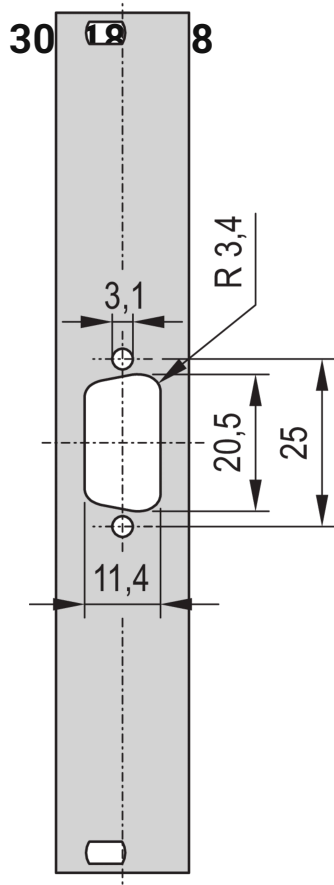

19-Zoll-Frontplatte mit D-Sub-Ausbruch, 1 x 9 Pin, 3 HE, 4 TE, 2,5 mm, Al, RAL 7035

KATALOGNUMMER

19"-Frontplatte mit SUB-D- oder FDDI-Ausbruch.

ZERTIFIZIERUNGEN

MERKMALE

19"-Frontplatte mit Sub-D-Ausbruch, ST-Typ 3 oder FDDI

PRODUKTMERKMALE

Höhe Gestell: 3U

Breite Gestell: 4HP

Zubehörtyp: Frontplatte

Anzahl Verpackungen: 1

Frontbeschichtung: Lackiert

Oberfläche Rückseite: Leitend

Anzahl der Stifte: (1) 9

Farbcode: RAL 7035

Tiefe (D): 2.5mm

Oberfläche: Pulverbeschichtet

Höhe (H): 128.4mm

Material: Aluminium

Produkttyp: Frontplatte

Breite (W): 19.98mm

Net Weight: 0.015kg