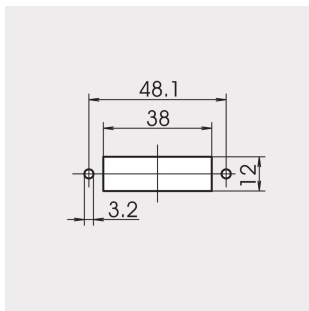

Frontplatte mit FDDI-Ausbruch, 3 HE, 14 TE, 2,5 mm, Al, RAL7035

KATALOGNUMMER

30118-339

Frontplatte, mit FDDI-Ausbruch.

ZERTIFIZIERUNGEN

MERKMALE

Frontplatte mit 4 FDDI-Ausbrüchen

PRODUKTMERKMALE

Produkttyp: Frontplatte

Typ: Frontplatte ohne Griff

Zubehörtyp: Frontplatte

Befestigung: Anschraubbare Front

Material: Aluminium

Frontbeschichtung: Lackiert

Oberfläche Rückseite: Leitend

Farbcode: RAL 7035

Farbe: Schwarzgrau