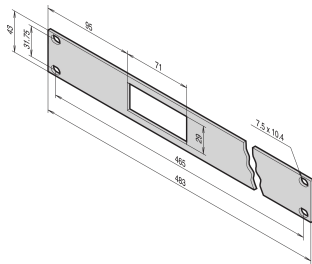

19-Zoll-Frontplatte für Thermostat mit Digitalanzeige, 1 HE, 2,5 mm, Al, RAL 7021 RAL

KATALOGNUMMER

30118-360

19 Zoll Frontplatte, 1 HE, mit Ausbruch zum Einbau des Thermostats mit Digitalanzeige

ZERTIFIZIERUNGEN

MERKMALE

19"-Frontplatten, 1 HE, mit Ausbruch zum Einbau des Thermostats mit Digitalanzeige

PRODUKTMERKMALE

Produkttyp: Frontplatte

Typ: 19-Zoll-Frontplatte

Zubehörtyp: Frontplatte

Befestigung: Anschraubbare Front

EMV-Schirmung: Nein

Material: Aluminium

Frontbeschichtung: Lackiert

Oberfläche Rückseite: Lackiert

Farbcode: RAL 7021

Höhe Gestell: 1U

Höhe: 43mm

Breite Gestell: 95HP

Breite: 483mm

Tiefe: 3mm

Anzahl Verpackungen: 1

Oberfläche: Pulverbeschichtet

Gross Weight: 0.109kg

WARNUNG

nVent-Produkte müssen in Übereinstimmung mit den Produktinformationsblättern und dem Schulungsmaterial von nVent installiert und verwendet werden. Informationsblätter sind verfügbar unter www.nVent.com sowie bei Ihrem nVent-Kundendienstvertreter. Unsachgemäße Installation, Missbrauch, Fehlanwendung oder andere Handlungen im Widerspruch zu den Anweisungen und Warnungen von nVent können zu Fehlfunktionen, Anlagenschäden, schwerer Körperverletzung sowie zum Tod führen und/oder haben die Annullierung der Garantie zur Folge.