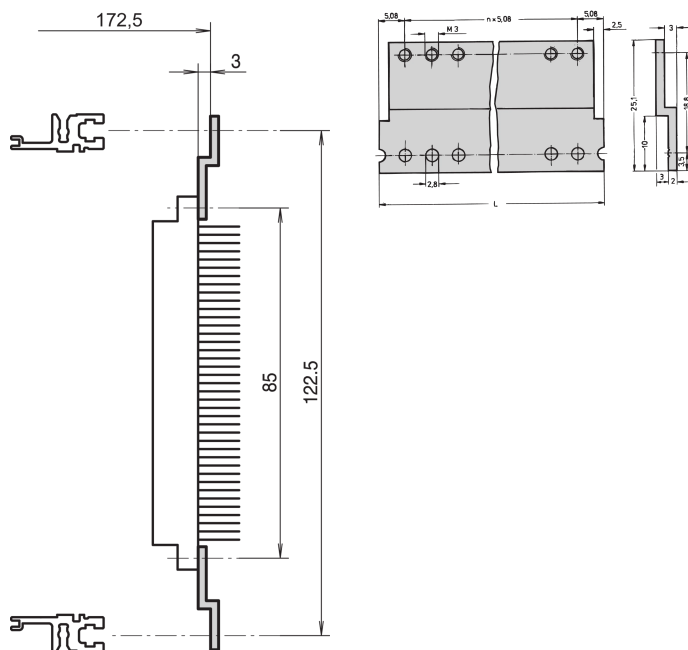

# Z-Schiene für Steckverbinder, DIN 41617, 31-polig, 40 TE

## KATALOGNUMMER

**30819-763**

Z-Schiene für Steckerbinder nach DIN 41617, 31-polig.

## PRODUKTMERKMALE

Produkttyp: Z-Schiene

Produktfamilie: EuropacPRO; RatiopacPRO; RatiopacPRO AIR; CompacPRO; PropacPRO

Passt zu: Baugruppenträger; Gehäuse

Breite Gestell: 40HP

Länge: 208.28mm

Anzahl Verpackungen: 1