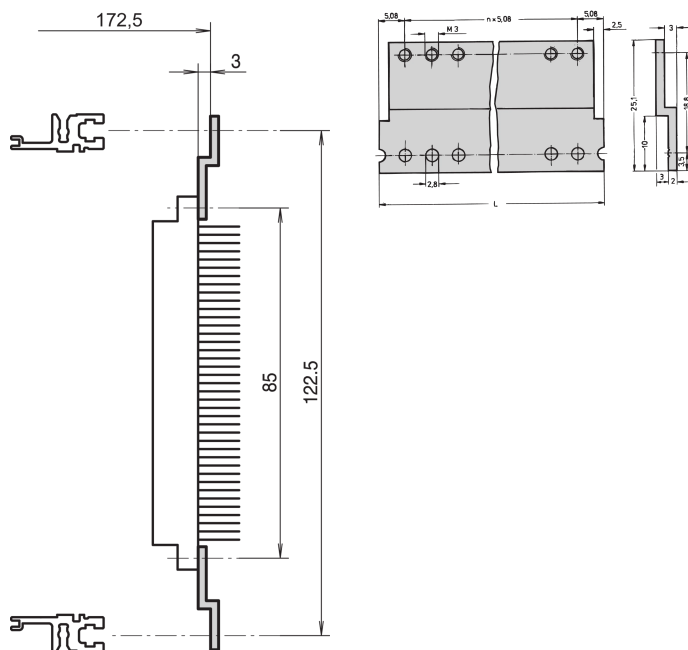

Z-Schiene für Steckverbinder, DIN 41617, 31-polig, 60 TE

KATALOGNUMMER

30819-783

Z-Schiene für Steckerbinder nach DIN 41617, 31-polig.

ZERTIFIZIERUNGEN

MERKMALE

In Verbindung mit Modulschienen hinten ST

PRODUKTMERKMALE

Breite Gestell: 60HP

Anzahl Verpackungen: 1

Oberfläche: Eloxiert

Länge: 304.8mm

Material: Aluminium

Produktfamilie: EuropacPRO; RatiopacPRO; RatiopacPRO AIR; CompacPRO; PropacPRO

Produkttyp: Z-Schiene

Passt zu: Baugruppenträger; Gehäuse

Net Weight: 0.043kg

ZUSÄTZLICHE PRODUKTDDETAILS

Zur Befestigung der Z-Schiene auf der Modulschiene ist ein Gewindeinsatz erforderlich.

WARNUNG

nVent-Produkte müssen in Übereinstimmung mit den Produktinformationsblättern und dem Schulungsmaterial von nVent installiert und verwendet werden. Informationsblätter sind verfügbar unter www.nVent.com sowie bei Ihrem nVent-Kundendienstvertreter. Unsachgemäße Installation, Missbrauch, Fehlanwendung oder andere Handlungen im Widerspruch zu den Anweisungen und Warnungen von nVent können zu Fehlfunktionen, Anlagenschäden, schwerer Körperverletzung sowie zum Tod führen und/oder haben die Annullierung der Garantie zur Folge.