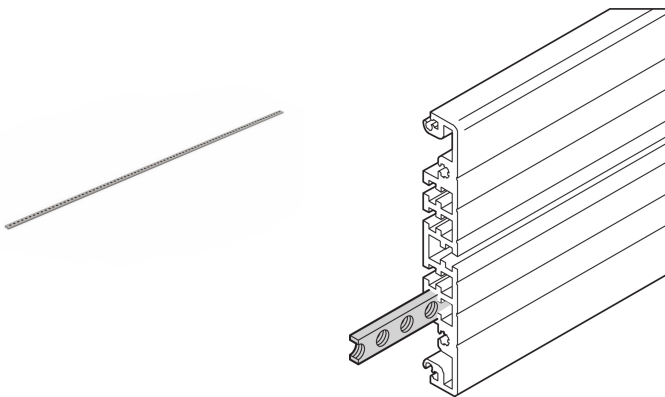

# Gewindestreifen M3 für Profelseitenwand (MultipacPRO)

## KATALOGNUMMER

**30821-589**

Befestigungsmöglichkeit für beliebige Komponenten mit M3-Schrauben. Der Gewindestreifen wird in die Nut, an der Innenseite der Seitenwand geschoben.

## MERKMALE

Gewindestreifen M3 für Seitenwandprofil

## PRODUKTMERKMALE

Produkttyp: Gewindeeinsatz

Produktfamilie: MultipacPRO

Passt zu: Einschub

Breite Gestell: 84HP

Material: Stahl

Anzahl Verpackungen: 1

Oberfläche: Verzinkt