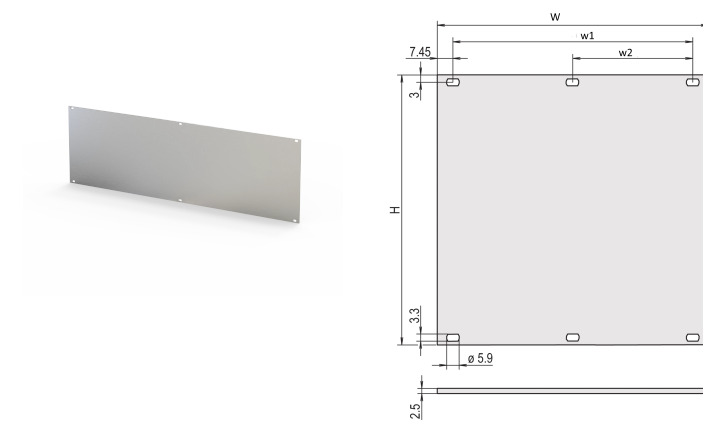

Frontplatte, ungeschirmt, 3 HE, 84 TE, 2,5 mm, Al, vorne eloxiert, hinten leitfähig

KATALOGNUMMER

30838-123

Frontplatte, ungeschirmt, vorne eloxiert, hinten leitfähig.

ZERTIFIZIERUNGEN

MERKMALE

Teilfrontplatte, Al, 2,5 mm

Al,, Frontseite eloxiert, leitfähig

PRODUKTMERKMALE

Höhe Gestell: 3U

Anzahl Verpackungen: 1

Zubehörtyp: Frontplatte

Befestigung: Anschraubbare Front

Frontbeschichtung: Eloxiert