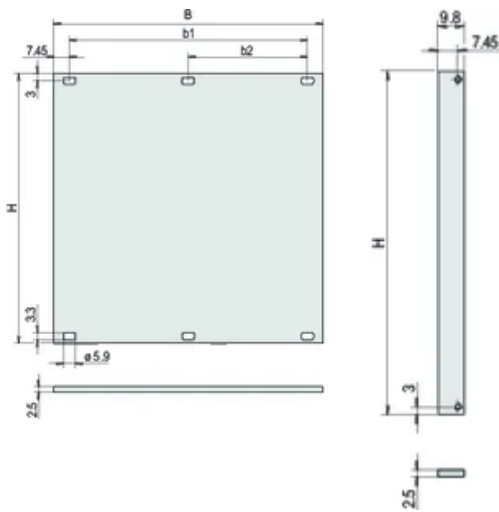

Oberfläche Rückseite: Leitend

Behandelte Kanten: Nein

Entspricht: IEC 60297-3-101; IEEE 1101.1/10

Tiefe (D): 2.5mm

EMV-Schirmung: Nein

Oberfläche: Eloxiert; Passiviert

Höhe (H): 128.4mm

Material: Aluminium

Produkttyp: Frontplatte

Typ: Frontplatte ohne Griff

Breite (W): 426.4mm

Net Weight: 0.07kg

ZUSÄTZLICHE PRODUKTDDETAILS

Befestigungsmaterial (Nippel, Halsschrauben) bitte separat bestellen.

DIAGRAMME

WARNUNG

nVent-Produkte müssen in Übereinstimmung mit den Produktinformationsblättern und dem Schulungsmaterial von nVent installiert und verwendet werden. Informationsblätter sind verfügbar unter www.nVent.com sowie bei Ihrem nVent-Kundendienstvertreter. Unsachgemäße Installation, Missbrauch, Fehlanwendung oder andere Handlungen im Widerspruch zu den Anweisungen und Warnungen von nVent können zu Fehlfunktionen, Anlagenschäden, schwerer Körperverletzung sowie zum Tod führen und/oder haben die Annullierung der Garantie zur Folge.