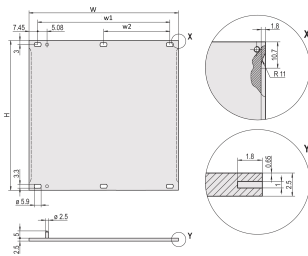

Frontplatte, nachrüstbare Abschirmung, 6 HE, 84 TE, 2,5 mm, Al, eloxiert, unbehandelte Kanten

KATALOGNUMMER

30846-771

Flache Frontplatte. Abschirmbar mit EMV-Dichtung aus Edelstahl.

ZERTIFIZIERUNGEN

MERKMALE

für EMV-Dichtung (Stahl, rostfrei)

Al, 2,5 mm, Frontseite eloxiert, leitfähig

PRODUKTMERKMALE

Höhe Gestell: 6U

Breite Gestell: 84HP

Anzahl Verpackungen: 1

Zubehörtyp: Frontplatte

Befestigung: Anschraubbare Front

Typ Dichtung: Edelstahl EMV

Frontbeschichtung: Eloxiert

Oberfläche Rückseite: Leitend

Behandelte Kanten: Nein

Entspricht: IEC 60297-3-101; IEEE 1101.1/10

Tiefe (D): 2.5mm

EMV-Schirmung: Nein (nachrüstbar)

Oberfläche: Eloxiert

Höhe (H): 261.8mm

Material: Aluminium

Produkttyp: Frontplatte

Typ: Frontplatte ohne Griff

Breite (W): 426.4mm

Net Weight: 0.74kg

ZUSÄTZLICHE PRODUKTDDETAILS

Befestigungsmaterial (Nippel, Halsschrauben) bitte separat bestellen.