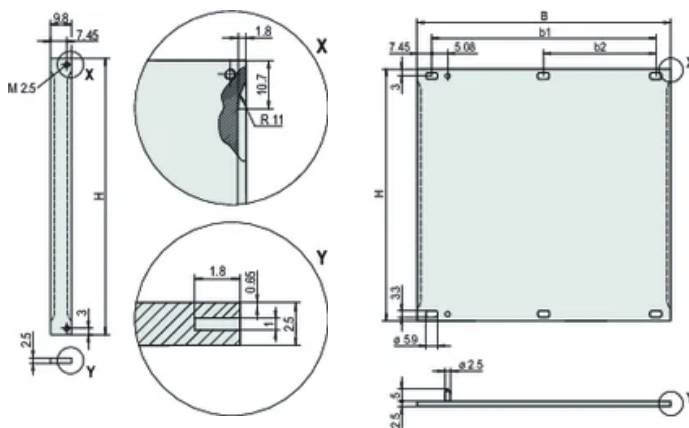

Behandelte Kanten: Nein

Entspricht: IEC 60297-3-101; IEEE 1101.1/10

Tiefe (D): 2.5mm

EMV-Schirmung: Nein (nachrüstbar)

Oberfläche: Eloxiert

Höhe (H): 261.8mm

Material: Aluminium

Produkttyp: Frontplatte

Typ: Frontplatte ohne Griff

Breite (W): 426.4mm

Net Weight: 0.74kg

ZUSÄTZLICHE PRODUKTDDETAILS

Befestigungsmaterial (Nippel, Halsschrauben) bitte separat bestellen.

DIAGRAMME

WARNUNG

nVent-Produkte müssen in Übereinstimmung mit den Produktinformationsblättern und dem Schulungsmaterial von nVent installiert und verwendet werden. Informationsblätter sind verfügbar unter www.nVent.com sowie bei Ihrem nVent-Kundendienstvertreter. Unsachgemäße Installation, Missbrauch, Fehlanwendung oder andere Handlungen im Widerspruch zu den Anweisungen und Warnungen von nVent können zu Fehlfunktionen, Anlagenschäden, schwerer Körperverletzung sowie zum Tod führen und/oder haben die Annullierung der Garantie zur Folge.