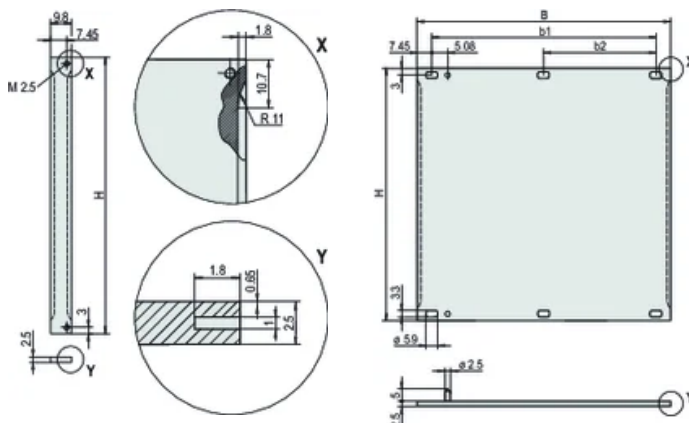

Oberfläche Rückseite: Leitend

Behandelte Kanten: Nein

Entspricht: IEC 60297-3-101; IEEE 1101.1/10

Tiefe (D): 2.5mm

EMV-Schirmung: Nein (nachrüstbar)

Oberfläche: Eloxiert

Höhe (H): 261.8mm

Material: Aluminium

Produkttyp: Frontplatte

Typ: Frontplatte ohne Griff

Breite (W): 9.8mm

Gross Weight: 0.015kg

ZUSÄTZLICHE PRODUKTDDETAILS

Befestigungsmaterial (Nippel, Halsschrauben) bitte separat bestellen.

DIAGRAMME

WARNUNG

nVent-Produkte müssen in Übereinstimmung mit den Produktinformationsblättern und dem Schulungsmaterial von nVent installiert und verwendet werden. Informationsblätter sind verfügbar unter www.nVent.com sowie bei Ihrem nVent-Kundendienstvertreter. Unsachgemäße Installation, Missbrauch, Fehlanwendung oder andere Handlungen im Widerspruch zu den Anweisungen und Warnungen von nVent können zu Fehlfunktionen, Anlagenschäden, schwerer Körperverletzung sowie zum Tod führen und/oder haben die Annullierung der Garantie zur Folge.