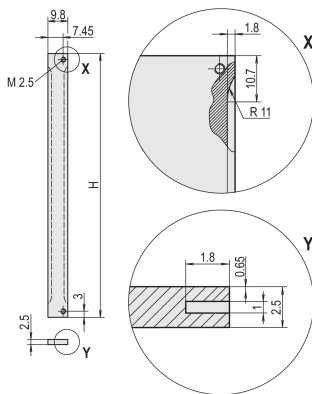

Frontplatte, nachrüstbare Abschirmung, 6 HE, 2 TE, 2,5 mm, Al, eloxiert, unbehandelte Kanten

KATALOGNUMMER

30846-865

Flache Frontplatte. Abschirmbar mit EMV-Dichtung aus Edelstahl.

ZERTIFIZIERUNGEN

MERKMALE

für EMV-Dichtung (Stahl, rostfrei)

Al, 2,5 mm, Frontseite eloxiert, leitfähig

PRODUKTMERKMALE

Höhe Gestell: 6U

Breite Gestell: 2HP

Anzahl Verpackungen: 1

Zubehörtyp: Frontplatte

Befestigung: Anschraubbare Front

Typ Dichtung: Edelstahl EMV

Frontbeschichtung: Eloxiert

Oberfläche Rückseite: Leitend

Behandelte Kanten: Nein

Entspricht: IEC 60297-3-101; IEEE 1101.1/10

Tiefe (D): 2.5mm

EMV-Schirmung: Nein (nachrüstbar)

Oberfläche: Eloxiert

Höhe (H): 261.8mm

Material: Aluminium

Produkttyp: Frontplatte

Typ: Frontplatte ohne Griff

Breite (W): 9.8mm

Gross Weight: 0.015kg

ZUSÄTZLICHE PRODUKTDDETAILS

Befestigungsmaterial (Nippel, Halsschrauben) bitte separat bestellen.