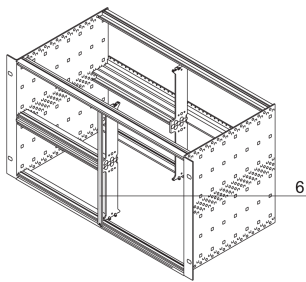

Frontplatte Alternative für kombinierte Montage, U-Profil, Textil, 6 HE, 2 HP

KATALOGNUMMER

30849-140

Die 2 TE breite Frontplatte deckt einen offenen Slot ab. Die U-Profil-Frontplatte kann mit einer EMV-Textildichtung kombiniert werden. Sie wird mit Schrauben und Unterlegscheiben befestigt. Aufgrund der 2 TE Breite können keine Nippel verwendet werden.

ZERTIFIZIERUNGEN

MERKMALE

U-Profil-Frontplatte 6 HE, 2 TE, Al, 2,5 mm

Vorbereitet für EMV-Textildichtung

PRODUKTMERKMALE

Produkttyp: Frontplatte

Zubehörtyp: Frontplatte

Produktfamilie: EuropacPRO; RatiopacPRO; RatiopacPRO AIR; CompacPRO; PropacPRO

Befestigung: Anschraubbare Front

EMV-Schirmung: Nein (nachrüstbar)

Typ Dichtung: Textil EMV

Material: Aluminium

Frontbeschichtung: Eloxiert

Oberfläche Rückseite: Leitend

Behandelte Kanten: Nein

Höhe Gestell: 6U

Höhe: 261.8mm

Breite Gestell: 2HP

Breite: 9.8mm

Tiefe: 2.5mm

Entspricht: IEC 60297-3-101; IEEE 1101.1/10

Anzahl Verpackungen: 1

Oberfläche: Eloxiert; Passiviert

Net Weight: 0.021kg