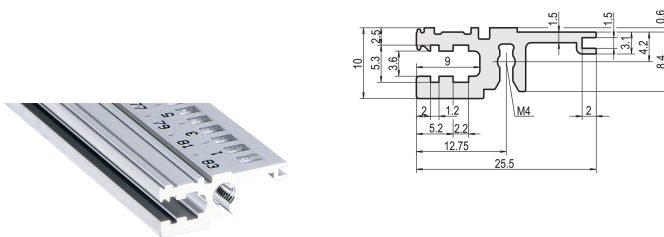

Modulschiene, vorne, Typ L-OD leicht, ohne Dach, 42 TE

KATALOGNUMMER

34560-042

Combinations of horizontal rails and side panels

	„4“ can be combined	„3“ combination not recommended	„2“ combination not recommended	„1“ combination not recommended
Horizontal rail	-	+	+	+
Horizontal panel	+	+	+	+
Horizontal rail	+	+	-	-
Horizontal panel	+	+	-	-

Legend: + = OK, - = Not possible, ? = Not recommended

Die Modulschiene ohne Dach ermöglicht die Verwendung einer 6 HE Frontplatte für einen Baugruppenträger, der z.B. in 2 x 3 HE aufgeteilt ist.

ZERTIFIZIERUNGEN

MERKMALE

Zum Einbau hinter Gesamtfrentplatte

TE-Bedruckung erfolgt erst ab 28 TE

Ohne Lippe (L-OD)

Aluminiumprofil, Oberfläche eloxiert, Kontaktfläche leitfähig

PRODUKTMERKMALE

Breite Gestell: 42HP

Anzahl Verpackungen: 1

Oberfläche: Eloxier

Länge: 218.44mm

Material: Aluminium

Produktfamilie: EuropacPRO; RatiopacPRO; RatiopacPRO AIR; CompacPRO; PropacPRO

Produkttyp: Modulschiene

Typ: Leicht, OD

Passt zu: Baugruppenträger; Gehäuse