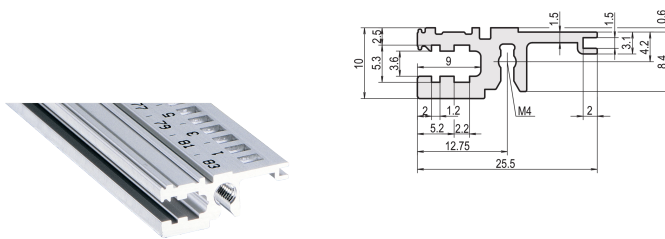

Modulschiene, vorne, Typ L-OD leicht, ohne Dach, 63 TE

KATALOGNUMMER

34560-063

Combinations of horizontal rails and side panels

	„4“ can be combined	„4“ combination not recommended	„4“ can be combined	„4“ combination not recommended
Horizontal rail	-	+	+	+
Horizontal rail	+	+	+	+
Horizontal rail	+	+	-	-
Horizontal rail	+	+	-	-
Horizontal rail	+	+	-	-
Horizontal rail	+	+	-	-

Light 1, Dark 2, Heavy 3, Edge 4

Die Modulschiene ohne Dach ermöglicht die Verwendung einer 6 HE Frontplatte für einen Baugruppenträger, der z.B. in 2 x 3 HE aufgeteilt ist.

ZERTIFIZIERUNGEN

MERKMALE

Zum Einbau hinter Gesamtfrentplatte

TE-Bedruckung erfolgt erst ab 28 TE

Ohne Lippe (L-OD)

Aluminiumprofil, Oberfläche eloxiert, Kontaktfläche leitfähig

PRODUKTMERKMALE

Breite Gestell: 63HP

Anzahl Verpackungen: 1

Oberfläche: Eloxier

Länge: 325.12mm

Material: Aluminium

Produktfamilie: EuropacPRO; RatiopacPRO; RatiopacPRO AIR; CompacPRO; PropacPRO

Produkttyp: Modulschiene

Typ: Leicht, OD

Passt zu: Baugruppenträger; Gehäuse

Net Weight: 0.09kg

ZUSÄTZLICHE PRODUKTDDETAILS