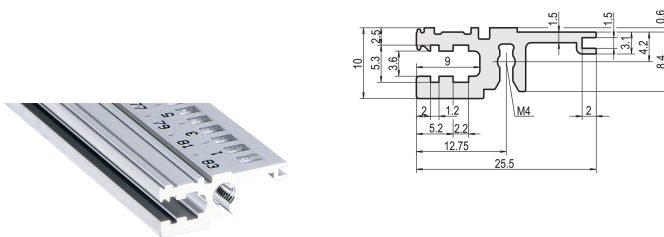

# Modulschiene, vorne, Typ L-OD leicht, ohne Dach, 84 TE

## KATALOGNUMMER

**34560-084**

Combinations of horizontal rails and side panels

	„4“ can be combined	„3“ combination not recommended	„2“ combination not recommended	„1“ combination not recommended
Horizontal rail	-	+	+	+
Horizontal rail	+	+	+	+
Horizontal rail	+	+	-	-
Horizontal rail	+	+	-	-

Legend: + = OK, - = Not recommended

Die Modulschiene ohne Dach ermöglicht die Verwendung einer 6 HE Frontplatte für einen Baugruppenträger, der z.B. in 2 x 3 HE aufgeteilt ist.

## PRODUKTMERKMALE

Breite Gestell: 84HP

Anzahl Verpackungen: 1

Oberfläche: Eloxier

Länge: 431.8mm

Material: Aluminium

Produktfamilie: EuropacPRO; RatiopacPRO; RatiopacPRO AIR; CompacPRO; PropacPRO

Produkttyp: Modulschiene