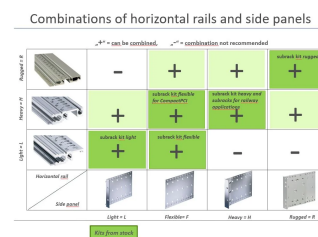

Modulschiene, vorne, Typ L-KD, leicht, kurzes Dach, 40 TE

KATALOGNUMMER

34560-140

Die Modulschiene mit kurzem Dach verleiht der montierten Frontplatte ein klares Design.

ZERTIFIZIERUNGEN

MERKMALE

Standardschiene vorne

Einbau im Baugruppenträger kann oben und unten erfolgen

Kurze Lippe (L-SL)

TE-Bedruckung erfolgt erst ab 28 TE

Aluminiumprofil, Oberfläche eloxiert, Kontaktfläche leitfähig

PRODUKTMERKMALE

Breite Gestell: 40HP

Anzahl Verpackungen: 1

Oberfläche: Eloxiert

Länge: 208,28mm