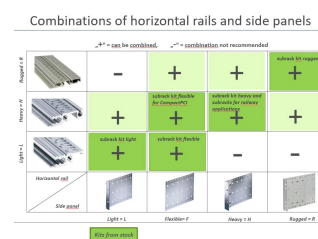

Modulschiene, vorne, Typ L-KD, leicht, kurzes Dach, 42 TE

KATALOGNUMMER

34560-142

Die Modulschiene mit kurzem Dach verleiht der montierten Frontplatte ein klares Design.

ZERTIFIZIERUNGEN

MERKMALE

Standardschiene vorne

Einbau im Baugruppenträger kann oben und unten erfolgen

Kurze Lippe (L-SL)

TE-Bedruckung erfolgt erst ab 28 TE

Aluminiumprofil, Oberfläche eloxiert, Kontaktfläche leitfähig

PRODUKTMERKMALE

Breite Gestell: 42HP