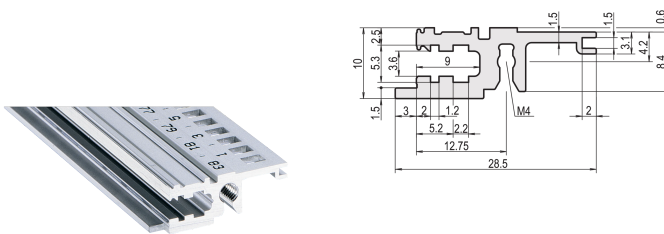

Modulschiene, vorne, Typ L-KD, leicht, kurzes Dach, 84 TE

KATALOGNUMMER

34560-184

Combinations of horizontal rails and side panels

	„+“ can be combined	„+“ combination not recommended	„+“ combination not recommended	„+“ combination not recommended
Standard rail	-	+	+	+
Standard rail	+	+	+	+
Standard rail	+	+	-	-
Standard rail	+	+	-	-

Legend: Light +1, Darker +2, Heavier +3, Rugged +4

Die Modulschiene mit kurzem Dach verleiht der montierten Frontplatte ein klares Design.

ZERTIFIZIERUNGEN

MERKMALE

Standardschiene vorne

Einbau im Baugruppenträger kann oben und unten erfolgen

Kurze Lippe (L-SL)

TE-Bedruckung erfolgt erst ab 28 TE

Aluminiumprofil, Oberfläche eloxiert, Kontaktfläche leitfähig

PRODUKTMERKMALE

Breite Gestell: 84HP

Anzahl Verpackungen: 1

Oberfläche: Eloxiert

Länge: 431.8mm

Material: Aluminium

Produktfamilie: EuropacPRO; RatiopacPRO; RatiopacPRO AIR; CompacPRO; PropacPRO

Produkttyp: Modulschiene

Typ: Leicht, KD

Passt zu: Baugruppenträger; Gehäuse

Gross Weight: 0.128kg

ZUSÄTZLICHE PRODUKTDDETAILS