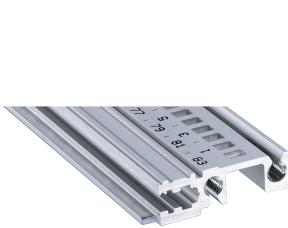

Modulschiene vorne, Typ H-KD, schwer, kurze Lippe, 20 TE

KATALOGNUMMER

34560-220

Combinations of horizontal rails and side panels

		"4" can be combined.		"2" combination not recommended	
Rack rail	Standard 2	-	+	+	+
	Standard 4	+	+	+	+
Rack rail	Standard 2	+	+	-	-
	Standard 4	+	+	-	-
Side panel	Light 1				
	Standard 2				
	Heavy 2 or				
	Rugged 2				

Modulschiene aus Aluminiumprofil vom Typ H-KD (H-KD = schwer, kurze Lippe) mit eloxierter Oberfläche und leitfähiger Kontaktfläche. Ohne Bedruckung (TE Markierung). Geeignet für RatiopacPRO/-AIR und EuropacPRO/-rugged)

ZERTIFIZIERUNGEN

MERKMALE

Einbau im Baugruppenträger kann oben und unten erfolgen

Kurze Lippe (H-KD)

Aluminiumprofil, Oberfläche eloxiert, Kontaktfläche leitfähig

PRODUKTMERKMALE

Breite Gestell: 20HP

Anzahl Verpackungen: 1

Oberfläche: Eloxiert

Länge: 106.68mm

Material: Aluminium

Produktfamilie: EuropacPRO; RatiopacPRO; RatiopacPRO AIR; CompacPRO; PropacPRO

Produkttyp: Modulschiene

Typ: Schwer, KD

Passt zu: Baugruppenträger; Gehäuse