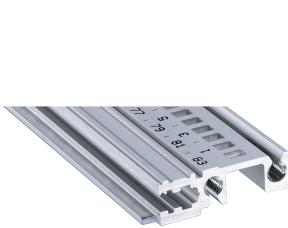

Modulschiene vorne, Typ H-KD, schwer, kurze Lippe, 42 TE

KATALOGNUMMER

34560-242

Combinations of horizontal rails and side panels

		"4" can be combined		"2" combination not recommended	
Horizontal rail	Standard 4	-	+	+	+
	Standard 2	+	+	+	+
Horizontal rail	Standard 4	+	+	-	-
	Standard 2	+	+	-	-
Side panel	Light 1				
	Standard 2				
	Heavy 2 H				
	Rugged 2 H				

Modulschiene aus Aluminiumprofil vom Typ H-KD (H-KD = schwer, kurze Lippe) mit eloxierter Oberfläche und leitfähiger Kontaktfläche. Ohne Bedruckung (TE Markierung). Geeignet für RatiopacPRO/-AIR und EuropacPRO/-rugged)

ZERTIFIZIERUNGEN

MERKMALE

Einbau im Baugruppenträger kann oben und unten erfolgen

Kurze Lippe (H-KD)

Aluminiumprofil, Oberfläche eloxiert, Kontaktfläche leitfähig

PRODUKTMERKMALE

Breite Gestell: 42HP

Anzahl Verpackungen: 1

Oberfläche: Eloxiert

Länge: 218.44mm

Material: Aluminium

Produktfamilie: EuropacPRO; RatiopacPRO; RatiopacPRO AIR; CompacPRO; PropacPRO

Produkttyp: Modulschiene

Typ: Schwer, KD

Passt zu: Baugruppenträger; Gehäuse