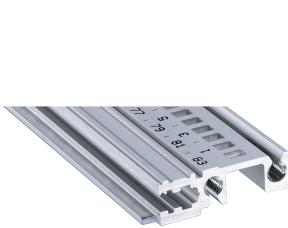

Modulschiene vorne, Typ H-KD, schwer, kurze Lippe, 84 TE

KATALOGNUMMER

34560-284

Combinations of horizontal rails and side panels

		"4" can be combined.		"2" combination not recommended	
Horizontal rail	Standard 4	-	+	+	+
	Standard 2	+	+	+	+
Horizontal rail	Standard 4	+	+	-	-
	Standard 2	+	+	-	-
Horizontal rail	Light 1				
	Standard 2				
	Heavy 2 H				
	Rugged 2 H				

Modulschiene aus Aluminiumprofil vom Typ H-KD (H-KD = schwer, kurze Lippe) mit eloxierter Oberfläche und leitfähiger Kontaktfläche. Ohne Bedruckung (TE Markierung). Geeignet für RatiopacPRO/-AIR und EuropacPRO/-rugged)

ZERTIFIZIERUNGEN

MERKMALE

Einbau im Baugruppenträger kann oben und unten erfolgen

Kurze Lippe (H-KD)

Aluminiumprofil, Oberfläche eloxiert, Kontaktfläche leitfähig

PRODUKTMERKMALE

Breite Gestell: 84HP

Anzahl Verpackungen: 1

Oberfläche: Eloxiert

Länge: 431.8mm

Material: Aluminium

Produktfamilie: EuropacPRO; RatiopacPRO; RatiopacPRO AIR; CompacPRO; PropacPRO

Produkttyp: Modulschiene

Typ: Schwer, KD

Passt zu: Baugruppenträger; Gehäuse