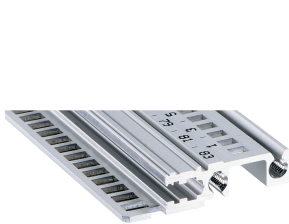

Modulschiene, vorne, Typ H-LD, schwer, lange Lippe, für IEEE-Anwendung, 1000 mm

KATALOGNUMMER

34560-301

Combinations of horizontal rails and side panels

*+ can be combined, *- combination not recommended

	Horizontal rail 1	Horizontal rail 2	Horizontal rail 3	Horizontal rail 4
Horizontal rail 1	-	+	+	+
Horizontal rail 2	+	+	+	+
Horizontal rail 3	+	+	-	-
Horizontal rail 4	+	+	-	-
Side panel	Light 1	Dark 1	Dark 2	Dark 3

Light 1

Die Modulschiene mit langem Dach ermöglicht die Verwendung von IEEE Ein-/Aushebegriffen.

ZERTIFIZIERUNGEN

MERKMALE

Für Steckbaugruppen mit IEEE-Griff

Lange Lippe (H-LD)

Einbau im Baugruppenträger kann oben und unten erfolgen

Für CPCI- und VME64x-Systeme

Aluminiumprofil, Oberfläche eloxiert, Kontaktfläche leitfähig

PRODUKTMERKMALE

Breite Gestell: 195HP

Anzahl Verpackungen: 1

Oberfläche: Eloxier

Länge: 1000mm

Material: Aluminium

Produktfamilie: EuropacPRO; RatiopacPRO; RatiopacPRO AIR; CompacPRO; PropacPRO

Produkttyp: Modulschiene

Typ: Schwer, LD

Passt zu: Baugruppenträger; Gehäuse

Net Weight: 0.389kg

ZUSÄTZLICHE PRODUKTDDETAILS

Die Lieferung erfolgt in Lieferlosgrößen. Die Preise gelten pro einzelnen Artikel.