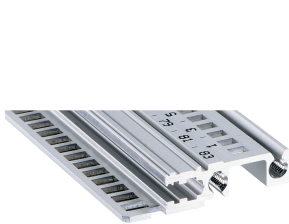

# Modulschiene, vorne, Typ H-LD, schwer, lange Lippe, für IEEE-Anwendung, 63 TE

## KATALOGNUMMER

**34560-363**

Combinations of horizontal rails and side panels

\*+ can be combined, \*- combination not recommended

	Horizontal rail	Horizontal rail	Horizontal rail	Horizontal rail
Horizontal rail	-	+	+	+
Horizontal rail	+	+	+	+
Horizontal rail	+	+	-	-
Horizontal rail	Light 1	Horizontal 2	Heavy 3	Edge 4

Light 1

Die Modulschiene mit langem Dach ermöglicht die Verwendung von IEEE Ein-/Aushebegriffen.

## MERKMALE

Für Steckbaugruppen mit IEEE-Griff

Lange Lippe (H-LD)

Einbau im Baugruppenträger kann oben und unten erfolgen

Für CPCI- und VME64x-Systeme

Aluminiumprofil, Oberfläche eloxiert, Kontaktfläche leitfähig