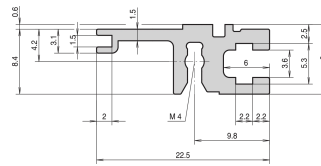

Modulschiene, hinten, Typ L-ST, leicht, Standard, 63 TE

KATALOGNUMMER

34560-463

	„L“ - can be combined	„L“ - combinations not recommended	„L“ - combinations not recommended	„L“ - combinations not recommended
Horizontal rail	-	+	+	+
Vertical rail	+	+	+	+
Horizontal rail	+	+	-	-
Vertical rail	+	+	-	-

Light rail
Rear panel
Rear panel
Rear panel
Rear panel

Die Modulschiene vom Typ ST, ermöglicht die isolierte Montage einer Backplane. Die Isolierung erfolgt durch einen Isolierstreifen.

ZERTIFIZIERUNGEN

MERKMALE

Für indirekte Backplanebefestigung mit Isolierstreifen

Einbau oben und unten

Aluminiumprofil, Oberfläche eloxiert, Kontaktfläche leitfähig