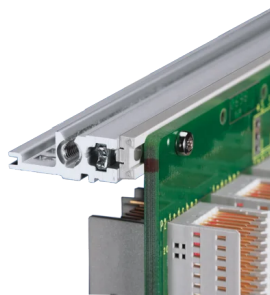

Modulschiene hinten, Typ H-ST, Heavy, 20 TE

KATALOGNUMMER

34560-520

Combinations of horizontal rails and side panels

	— combination not recommended	+	+	+
Horizontal rail	—	+	+	+
Vertical rail	+	+	+	+
Horizontal rail	+	+	—	—
Vertical rail	—	—	—	—

+ combination recommended
— combination not recommended

Die Modulschiene vom Typ ST, ermöglicht die isolierte Montage einer Backplane. Die Isolierung erfolgt durch einen Isolierstreifen.

ZERTIFIZIERUNGEN

MERKMALE

Für indirekte Backplanebefestigung mit Isolierstreifen

Standard für hohe mechanische Beanspruchung (H-ST)

Einbau oben und unten

TE-Bedruckung erfolgt erst ab 28 TE

Aluminiumprofil, Oberfläche eloxiert, Kontaktfläche leitfähig, ohne TE-Bedruckung

PRODUKTMERKMALE

Breite Gestell: 20HP

Anzahl Verpackungen: 1

Oberfläche: Eloxiert

Länge: 106.68mm

Material: Aluminium

Produktfamilie: EuropacPRO; RatiopacPRO; RatiopacPRO AIR; CompacPRO; PropacPRO

Produkttyp: Modulschiene