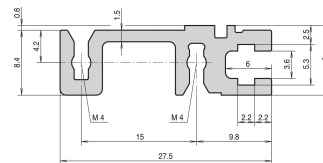

Modulschiene hinten, Typ H-ST, Heavy, 20 TE

KATALOGNUMMER

34560-520

Combinations of horizontal rails and side panels

	— combination not recommended	+	+	+
Horizontal rail	—	+	+	+
Vertical rail	+	+	+	+
Horizontal rail	+	+	—	—
Vertical rail	—	—	—	—

+ combination recommended
— combination not recommended

Die Modulschiene vom Typ ST, ermöglicht die isolierte Montage einer Backplane. Die Isolierung erfolgt durch einen Isolierstreifen.