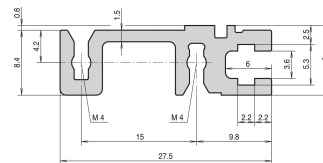

Modulschiene hinten, Typ H-ST, Heavy, 40 TE

KATALOGNUMMER

34560-540

Combinations of horizontal rails and side panels

	— combination not recommended	+	+	+
Horizontal rail	—	+	+	+
Vertical rail	+	+	+	+
Horizontal rail	+	+	—	—
Vertical rail	+	+	—	—

Horizontal rail: 40 TE, 28 TE, 16 TE, 8 TE
Vertical rail: 40 TE, 28 TE, 16 TE, 8 TE

Die Modulschiene vom Typ ST, ermöglicht die isolierte Montage einer Backplane. Die Isolierung erfolgt durch einen Isolierstreifen.