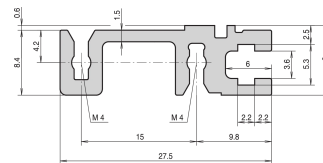

Modulschiene hinten, Typ H-ST, Heavy, 42 TE

KATALOGNUMMER

34560-542

Combinations of horizontal rails and side panels

	— combination not recommended	+	+	+
Horizontal rail	—	+	+	+
Vertical rail	+	+	+	+
Horizontal rail	+	+	—	—
Vertical rail	+	+	—	—

+ combination recommended
— combination not recommended

Die Modulschiene vom Typ ST, ermöglicht die isolierte Montage einer Backplane. Die Isolierung erfolgt durch einen Isolierstreifen.